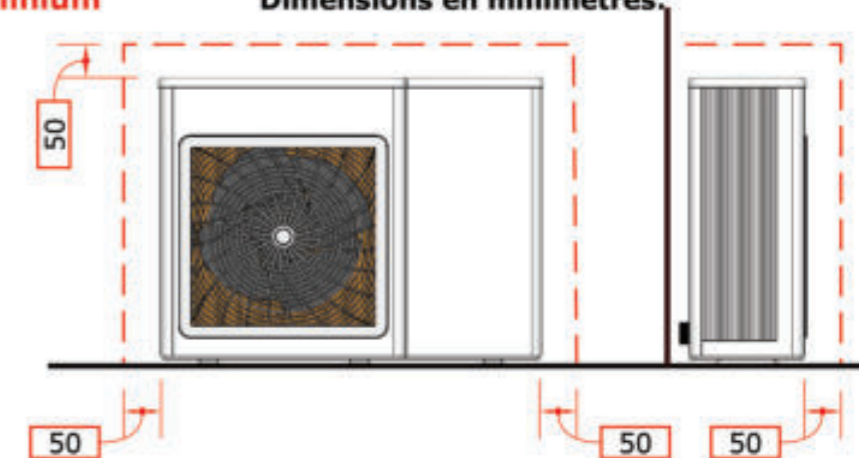

LARGEUR 1500 mm
HAUTEUR 1200 mm
PROFONDEUR 1000 mm

 Ajouter les distances minimum entre le climatiseur et le carénage. Dimensions en millimètres.

VERSION DECO

MIXTE PERFORMANCE

PERFORMANCE

OPTION CAPOT INFERIEUR