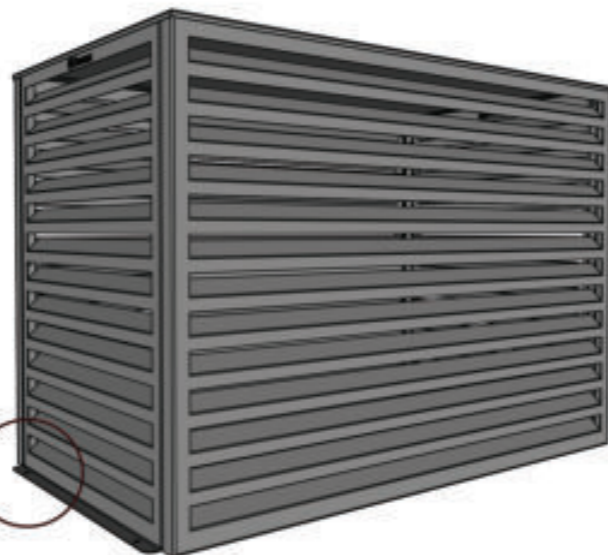

VERSION PERFORMANCE
TOUT LAMELLES

Retour de 25 mm pour fixer au sol