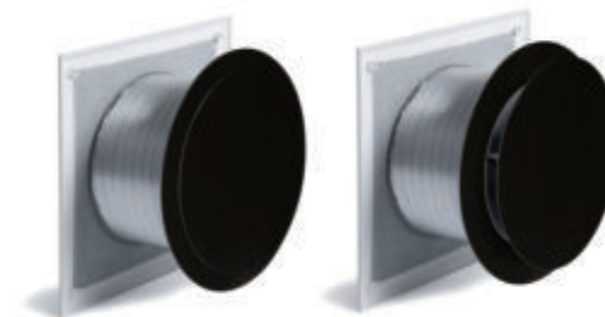

fermé étanche KAFO Noir ouvert

REF.	DÉSIGNATION	DIAM.	COULEURS	COND.
KAFO125B	KIT D'ENTRÉE D'AIR	125	BLANC	1
KAFO125N			NOIR