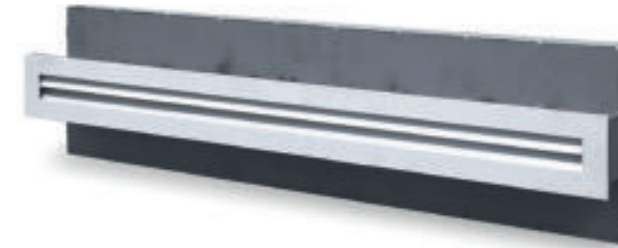

Grilles à lamelles intérieures

agencements et ventelles sur mesure

- RAL
  Brique
- RAL
  Rouille
- RAL
  Zinc
- RAL
  9005
- RAL
  9010
- RAL
  1015
- RAL
  9001
- RAL
  7016
- RAL
  6005
- RAL
  1019
- ...