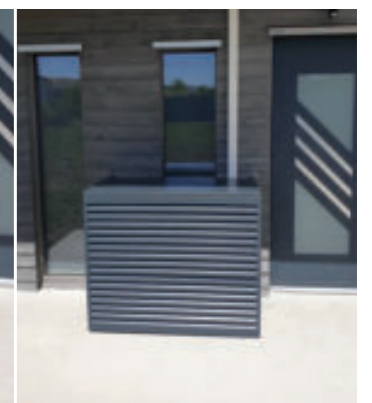

Assemblage

rapide et simple

15 minutes

SUIVRE LES ÉTAPES D'INSTALLATION

DÉCOUVREZ LA DÉMONSTRATION DE MONTAGE SUR

Faites plaisir à vos clients !

Après