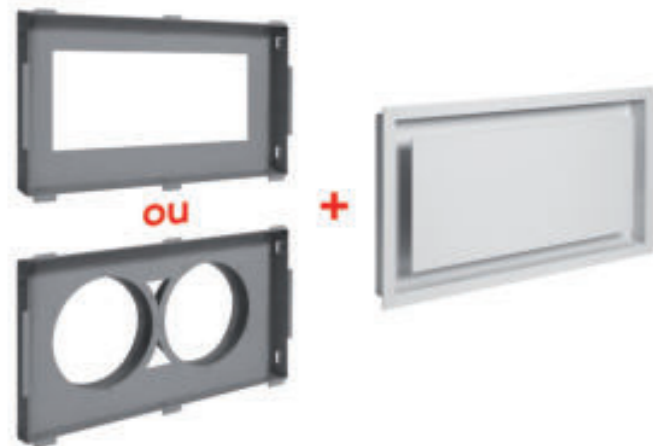

Gamme Architecture AIR'02

sorties d'air

MODÈLE DÉPOSÉ

Montage sur précadre ou boitiers (à commander à part)

LES + PRODUITS

GRILLE D'AÉRATION
LA PLUS DISCRÈTE DU MARCHÉ

PASSAGE D'AIR LIBRE IMPORTANT

INSTALLATION RAPIDE SUR PRÉCADRE

RACCORDEMENT Ø 125 | 150

REF.	DÉSIGNATION	COTES	PASSAGE D'AIR	COND.
AIR02-4425B	GRILLE DE COFFRAGE BLANCHE (CHOISIR PRÉCADRE OU BOITIER CI-DESSOUS)	440 X 250 MM	300 CM²	10
AIR02-4425N	GRILLE DE COFFRAGE NOIRE (CHOISIR PRÉCADRE OU BOITIER CI-DESSOUS)			
PC4425	PRÉCADRE POUR AIR02-4425 B OU N	418 X 225 MM (ENCASTREMENT)		10
BD4425-125	BOITIER DIAM 125 POUR AIR02-4425 B OU N	418 X 225 MM (ENCASTREMENT)		10
BD4425-150	BOITIER DIAM 150 POUR AIR02-4425 B OU N	418 X 225 MM (ENCASTREMENT)		10

Kits entrée d'Air frais

100% étanche

MODÈLE DÉPOSÉ

LES + PRODUITS

AVEC ROSACE D'ÉTANCHÉITÉ À L'AIR

Ø 125

SUR VERIN INOX

FINITION DÉCORATIVE

REBORDS LARGES pour faciliter l'installation

FLEXIBLE DE TRAVERSÉE DE MUR extensible à 50 cm

GRILLE EXTÉRIEURE PVC

LIVRÉ EN KIT DANS UN CARTON INDIVIDUEL

COLORIS BLANC OU NOIR