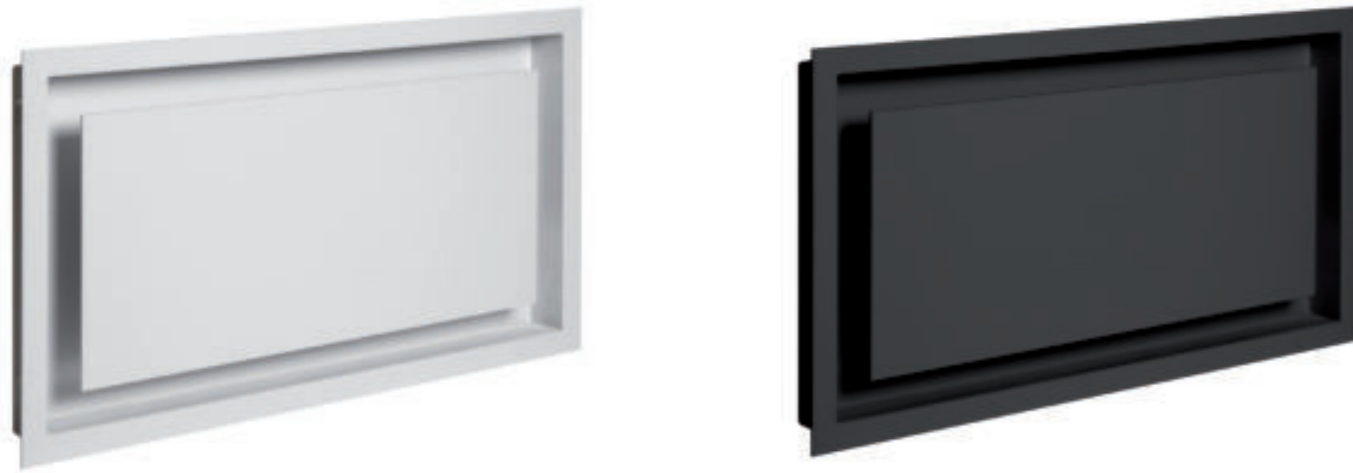

Gamme Architecture AIR'02

sorties d'air

MODÈLE DÉPOSÉ

Montage sur précadre ou boitiers (à commander à part)

LES + PRODUITS

GRILLE D'AÉRATION
LA PLUS DISCRÈTE DU MARCHÉ

PASSAGE D'AIR LIBRE IMPORTANT

INSTALLATION RAPIDE SUR PRÉCADRE

RACCORDEMENT Ø 125 | 150

REF.	DÉSIGNATION	COTES	PASSAGE D'AIR	COND.
AIR02-4425B	GRILLE DE COFFRAGE BLANCHE (CHOISIR PRÉCADRE OU BOITIER CI-DESSOUS)	440 X 250 MM	300 CM²	10
AIR02-4425N	GRILLE DE COFFRAGE NOIRE (CHOISIR PRÉCADRE OU BOITIER CI-DESSOUS)			
PC4425	PRÉCADRE POUR AIR02-4425 B OU N	418 X 225 MM (ENCASTREMENT)		10
BD4425-125	BOITIER DIAM 125 POUR AIR02-4425 B OU N	418 X 225 MM (ENCASTREMENT)		10
BD4425-150	BOITIER DIAM 150 POUR AIR02-4425 B OU N	418 X 225 MM (ENCASTREMENT)		10

Kits entrée d'Air frais

100% étanche

MODÈLE DÉPOSÉ

LES + PRODUITS

AVEC ROSACE D'ÉTANCHÉITÉ À L'AIR

Ø 125

SUR VERIN INOX

FINITION DÉCORATIVE

REBORDS LARGES pour faciliter l'installation

FLEXIBLE DE TRAVERSÉE DE MUR extensible à 50 cm

GRILLE EXTÉRIEURE PVC

LIVRÉ EN KIT DANS UN CARTON INDIVIDUEL

COLORIS BLANC OU NOIR