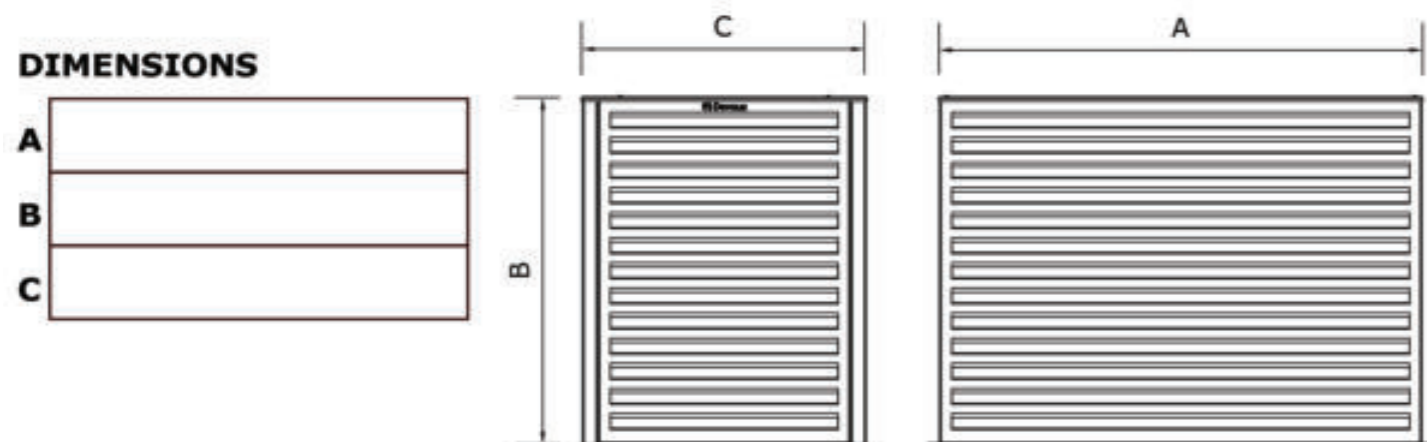

DIMENSIONS