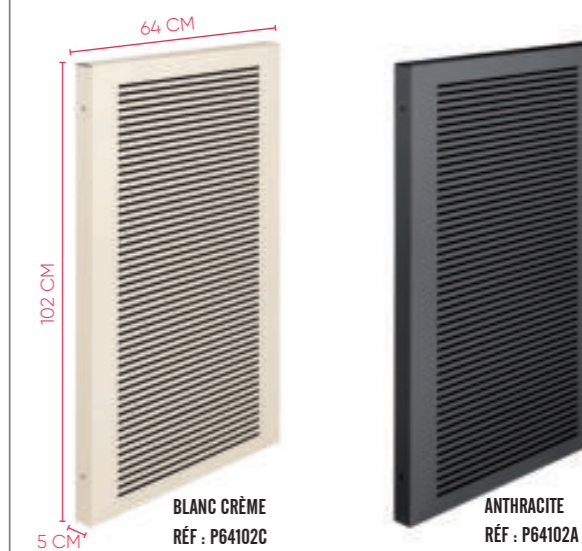

Fabrication 100% française

Kits PAC 100

Inclus :
2 panneaux + 2 équerres latérales + 2 cornières de fixation

ANTHRACITE
RÉF : K128102A
BLANC CRÈME
RÉF : K128102C

Panneau à l'unité

panneau seul supplémentaire
pour combinaison