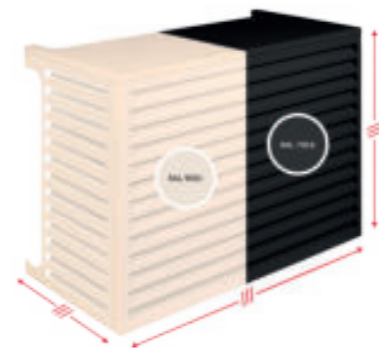

Personnalisable

formats et couleurs sur mesure

Nos caches climatisation inoxydables en aluminium sont disponibles dans de multiples couleurs. Nous vous invitons à découvrir notre nuancier ci-dessous qui comporte de nombreux coloris.

- RAL Brique
- RAL Rouille
- RAL Zinc
- RAL 9005
- RAL 9010
- RAL 1015
- RAL 9001
- RAL 7016
- RAL 6005
- RAL 1019 ...