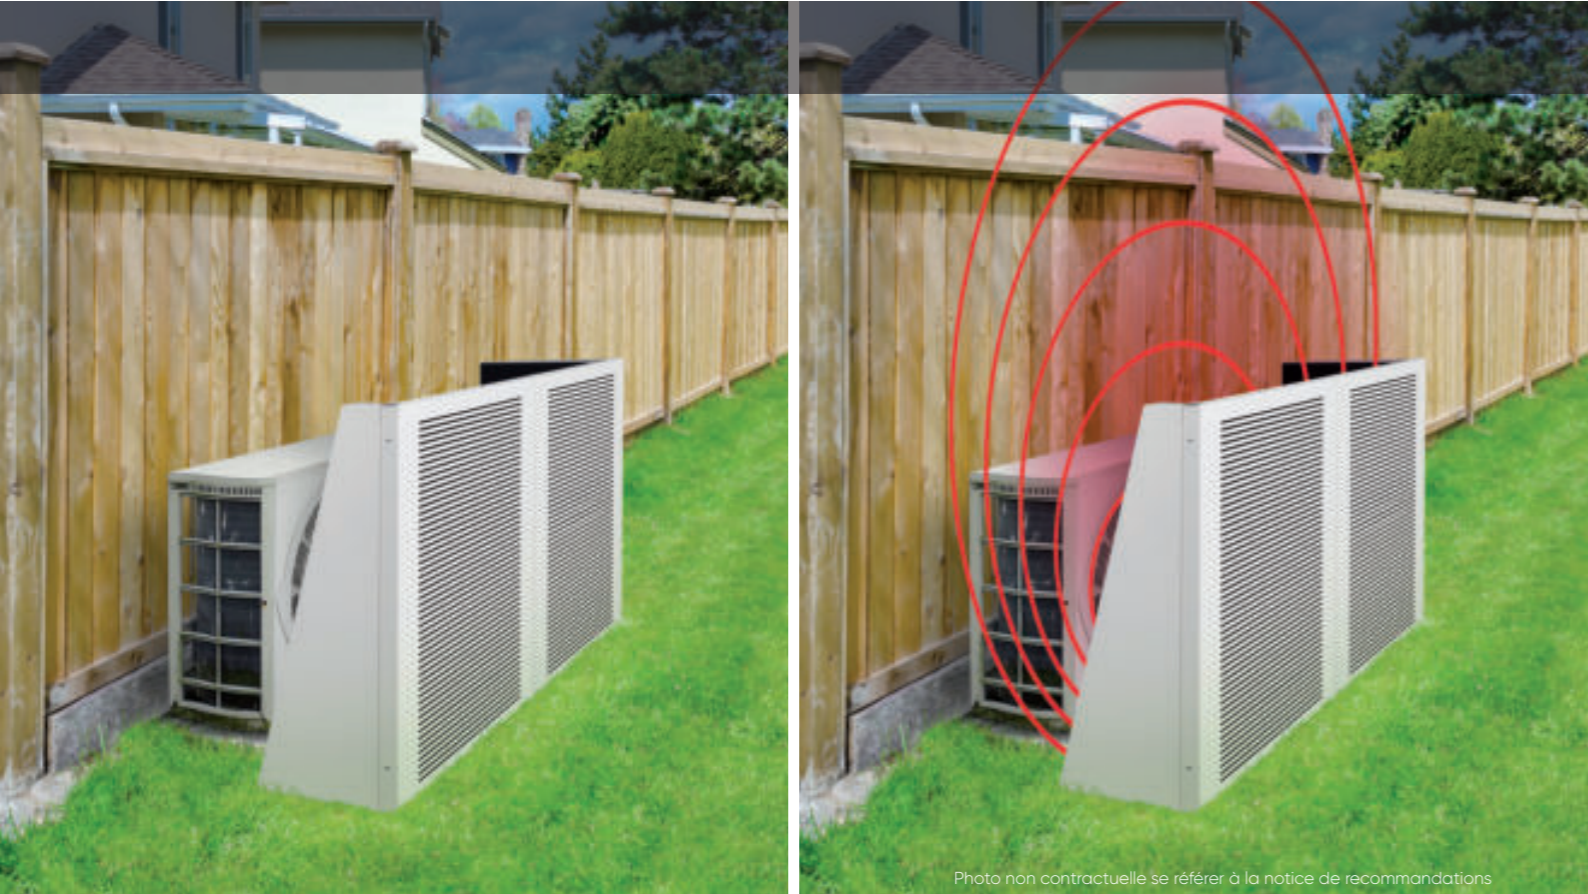

Photo non contractuelle se référer à la notice de recommandations

Mur anti-bruit

standard

Efficacité

UNE AMÉLIORATION SIGNIFICATIVE DE VOTRE CONFORT ACOUSTIQUE

La technologie utilisée dans la fabrication de ces panneaux permet de réduire de façon significative le bruit ressenti. Les clôtures Devaux peuvent atténuer les nuisances sonores dans la zone protégée entre 10 et 15 décibels : la sensation de bruit paraît ainsi, deux fois moins forte*.

*Une baisse de 10 db(A) correspond à une division par deux de la sensation auditive (« Le bruit paraît deux fois moins fort. »).
Source : Observatoire de bruit en Ile de France.

Installation facile

UNE INSTALLATION SIMPLIFIÉE, MODULABLE ET SUR MESURE

Grâce à leur conception modulaire, les clôtures anti-bruit Devaux s'adaptent à la plupart des configurations d'installation, de la plus simple à la plus complexe. **Nos panneaux sont livrés prêts à poser.**

LES + PRODUITS

FABRICATION FIABLE & ROBUSTE

conçue pour résister de longues années

PANNEAUX COMPOSÉS D'UN CADRE PÉRIPHÉRIQUE EN ACIER GALVANISÉ

dans lequel est inséré un isolant acoustique en laine de roche, protégé par une toile géo textile.

Fabrication 100% française

Kits PAC 100

Inclus :
2 panneaux + 2 équerres latérales + 2 cornières de fixation

ANTHRACITE
RÉF : K128102A
BLANC CRÈME
RÉF : K128102C

Panneau à l'unité

panneau seul supplémentaire
pour combinaison

BLANC CRÈME
RÉF : P64102C

ANTHRACITE
RÉF : P64102A

Kits PAC 150

Inclus :
2 panneaux + 2 équerres latérales + 2 cornières de fixation

BLANC CRÈME
RÉF : K128150C
ANTHRACITE
RÉF : K128150A