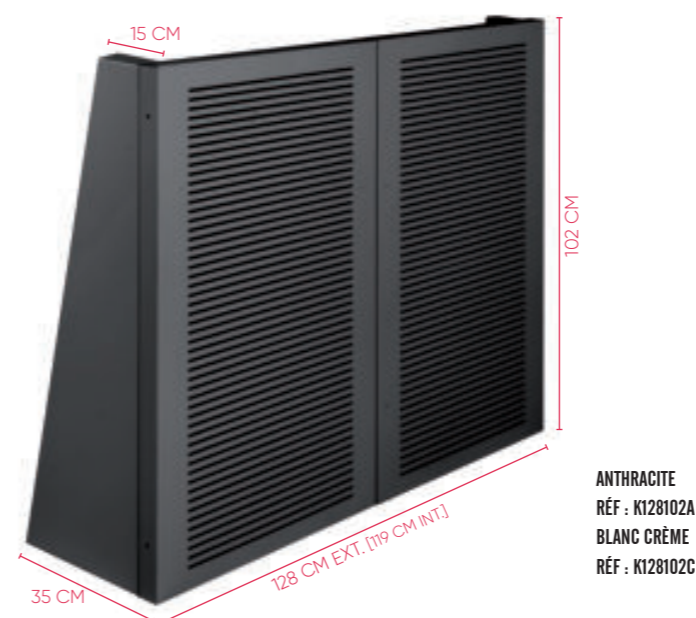

Kits PAC 100

Inclus :
2 panneaux + 2 équerres latérales + 2 cornières de fixation