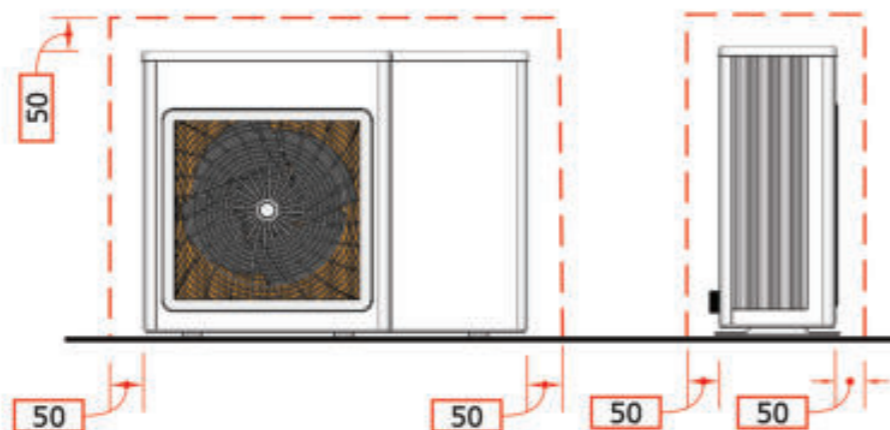

Fiche **cache groupe extérieur** sur mesure
VERSION AUTOPORTANT 4 FACES

Uniquement en version tout aluminium
Dimensions maxi

LARGEUR 1500 mm
HAUTEUR 1200 mm
PROFONDEUR 1000 mm

Ajouter les distances minimum entre le climatiseur et le carénage.
Dimensions en millimètres.