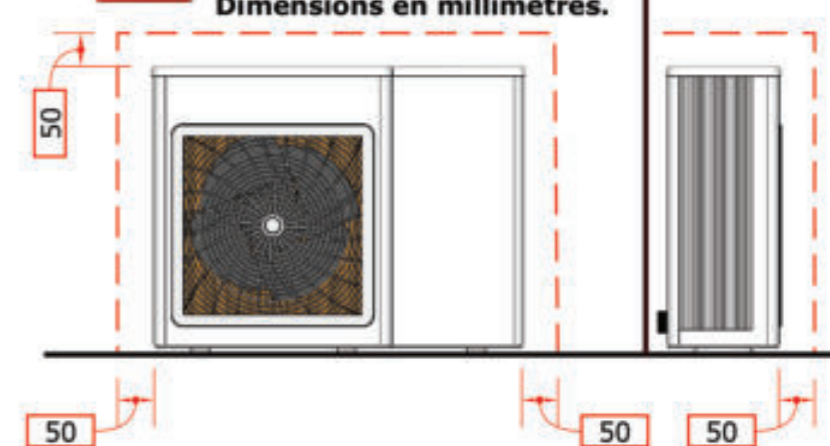

Fiche **cache groupe extérieur** sur mesure
VERSION D'ANGLE

Uniquement en version tout aluminium
Dimensions maxi

LARGEUR 1500 mm
HAUTEUR 1200 mm
PROFONDEUR 1000 mm

Ajouter les distances minimum entre le climatiseur et le carénage.
Dimensions en millimètres.