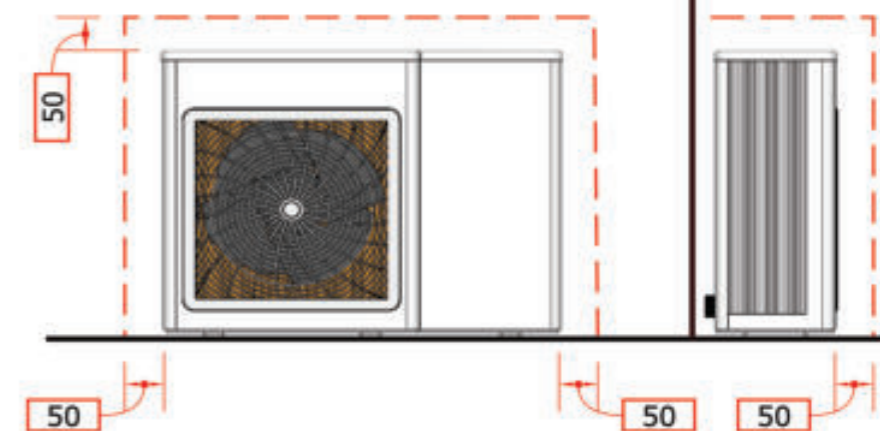

Fiche **cache groupe extérieur** sur mesure
VERSION SUPERPOSABLE

Uniquement en version tout aluminium
Dimensions maxi

LARGEUR 1500 mm
HAUTEUR 2400 mm
PROFONDEUR 1000 mm

Ajouter les distances minimum entre le climatiseur et le carénage.
Dimensions en millimètres.

VERSION MIXTE PERFORMANCE ☐

VERSION PERFORMANCE ☐