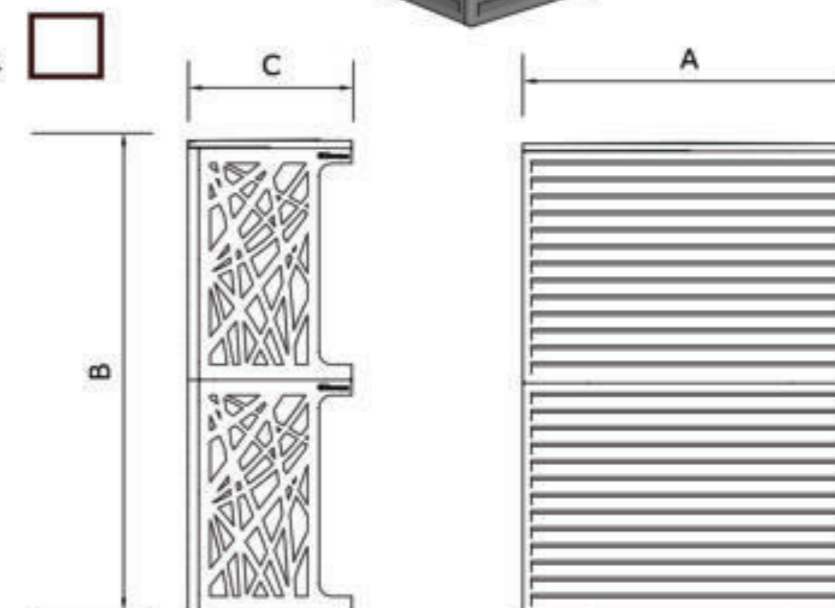

OPTION CAPOT INFERIEUR ☐

DIMENSIONS