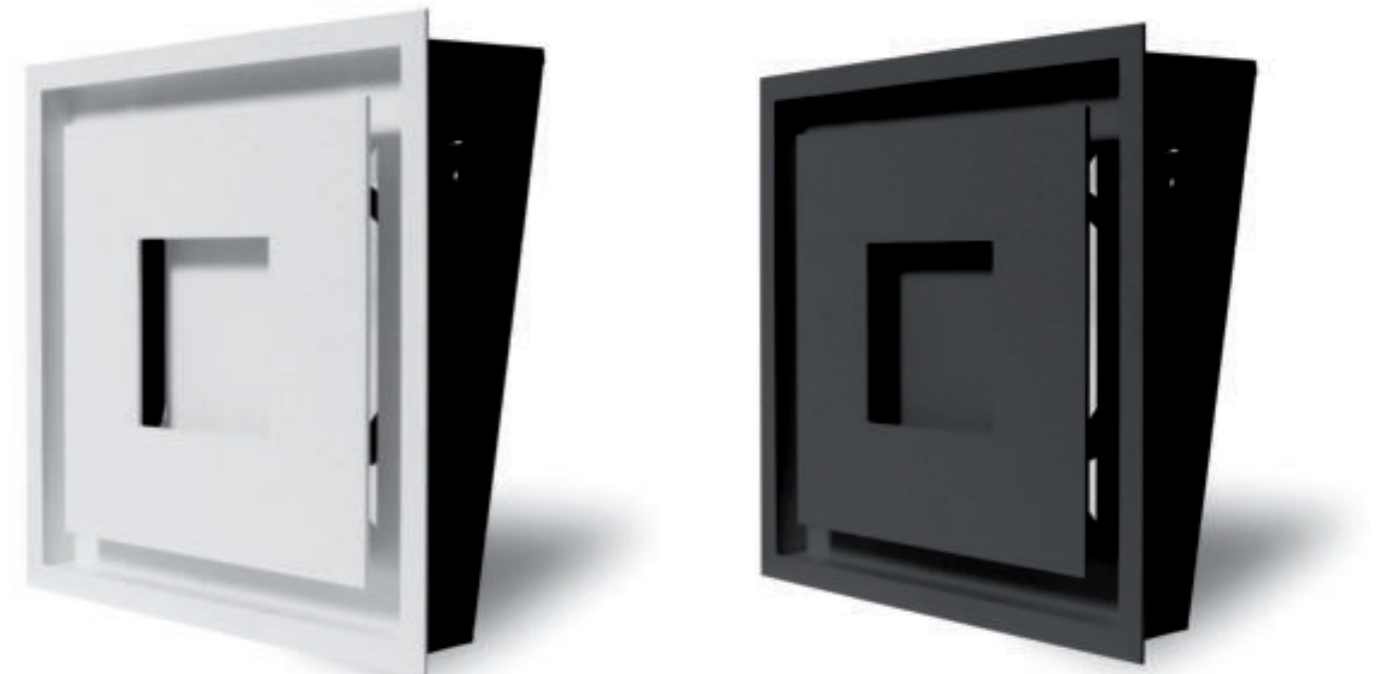

Gamme **Architecture MPR**

sorties d'air

MODÈLE DÉPOSÉ

REF.	DÉSIGNATION	COTES	PASSAGE D'AIR	COND.
MPR 250	GRILLE MPR250 + PRÉCADRE	250 X 250 MM - ENCASTREMENT : 235 X 235 MM	260 CM²	2
MPR 300	GRILLE MPR300 + PRÉCADRE	300 X 300 MM - ENCASTREMENT : 285 X 285 MM	330 CM²	2
MPR 500	GRILLE MPR500 + PRÉCADRE	500 X 250 MM - ENCASTREMENT : 485 X 235 MM	400 CM²	2
OMPR...	OPTION Ø 125 I 150			2
LIGHT	OPTION LUMIÈRE POUR MPR250 OU 300			

Couleurs disponibles Blanc ou Noir : ajouter B ou N à la fin de chaque référence pour passer votre commande

LES + PRODUITS

DESIGN & DISCRÉTION
IDÉAL POUR INSTALLATION
EN FAÇADE VISIBLE

OPTION BOÎTIER
raccordement
Ø 125 I 150