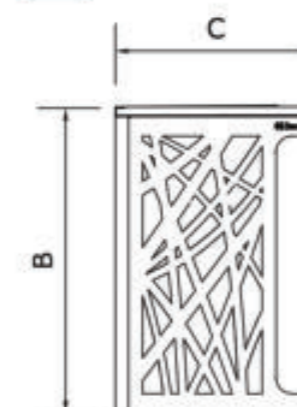

OPTION CAPOT INFERIEUR ☐

DIMENSIONS

A	
B	
C