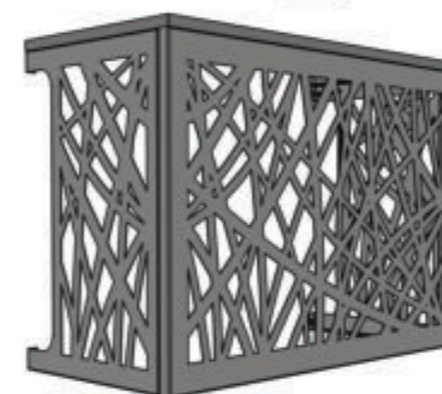

VERSION DECO ☐