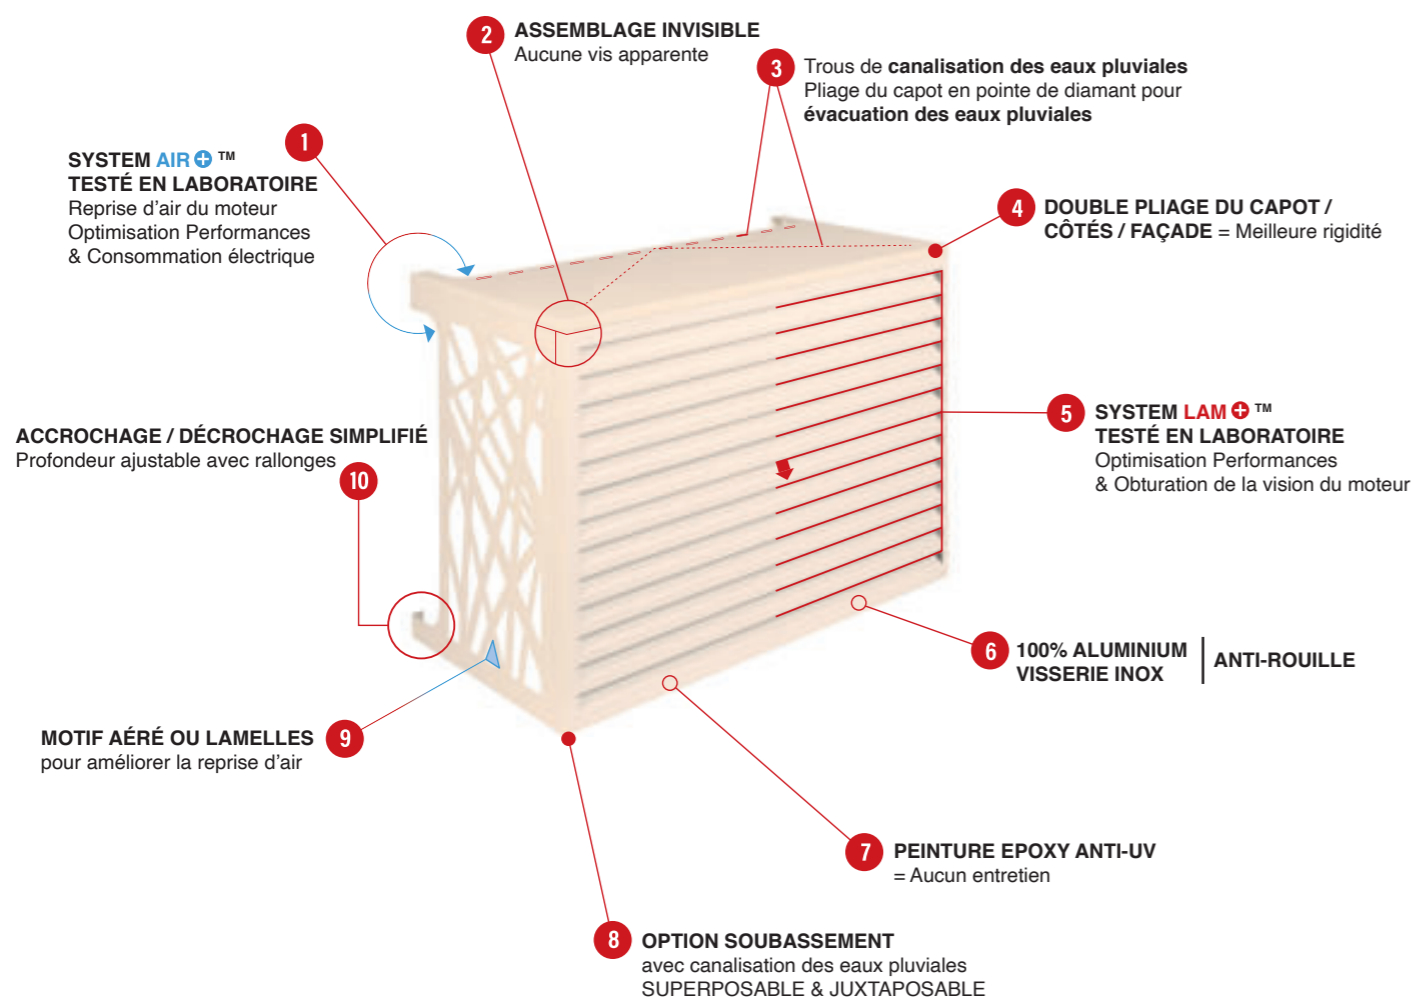

Garantie
à vie

Visserie inox

Pin 100% PEFC
Forêt des Vosges

100% Aluminium

Peinture
spéciale anti UV

Pourquoi choisir un cache clim Devaux ?

LES + PRODUITS

ASSEMBLAGE RAPIDE & SIMPLE

Une installation simple et efficace en moins de 15 min.
Suivez nos explications en vidéo pour installer votre cache clim en toute facilité !

SANS ENTRETIEN & FACILE À DÉMONTER

Facile à démonter pour accéder au groupe moteur de votre climatiseur / PAC lors de l'entretien.